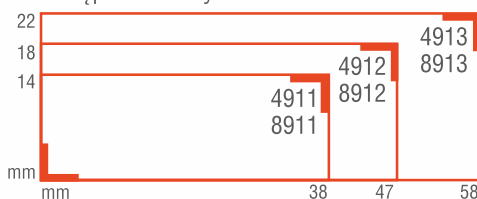

Dostępne rozmiary odbić: