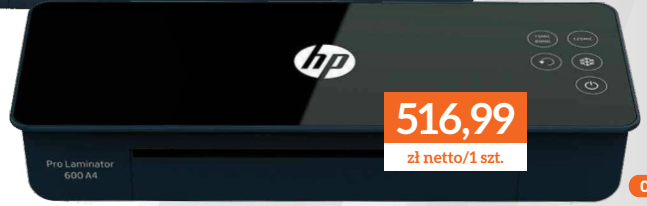

516,99
zł netto/1 szt.

332

C2029