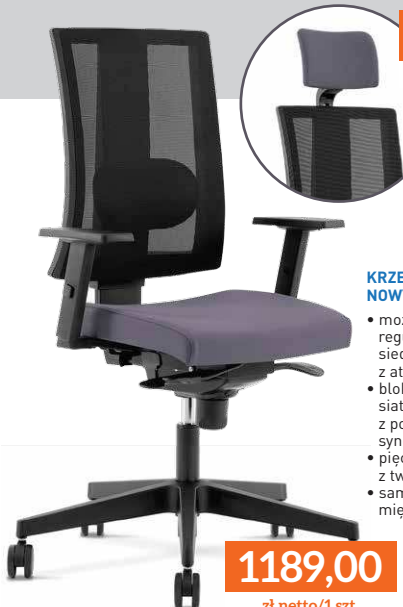

5,02
zł netto/1 szt.

DLUGOPIS OLEJOWY PILOT SUPER GRIP G ZE SKUWKĄ

- obudowa w kolorze tuszu, wymienny wkład
- smukła obudowa, gumowy uchwyt
- grubość linii pisania 0,22 mm
- długość linii pisania: 1500 m

- H4088
- H4089
- H4090
- H4091

4,11
zł netto/1 szt.

GRATIS!

KUP PRODUKTY PILOT Z GAZETKI ZA 100 ZŁ NETTO A OTRZYMASZ KREM DO RĄK!

1189,00
zł netto/1 szt.

1529,00
zł netto/1 szt.

OPCJA BEZ ZAGŁÓWKI

- CSE14 czarne K2152
- CSE11 szare K2153

OPCJA Z ZAGŁÓWKIEM

- CSE14 czarne K2150
- CSE11 szare K2151

KRZESŁO OBROTOWE NOWY STYL NAVIGO MESH

- możliwość swobodnego kotysania się, regulowane podkietniki, miękkie siedzisko tapicerowane tkaniną Era z atestem trudnopalności
- blokada oparcia w 5 pozycjach, oparcie siatkowe z tworzywa sztucznego z podparciem lędźwi, odchylające się synchronicznie z siedziskiem
- pięcioramienna podstawa wykonana z tworzywa sztucznego
- samohamowne kółka do powierzchni miękkich jako standard